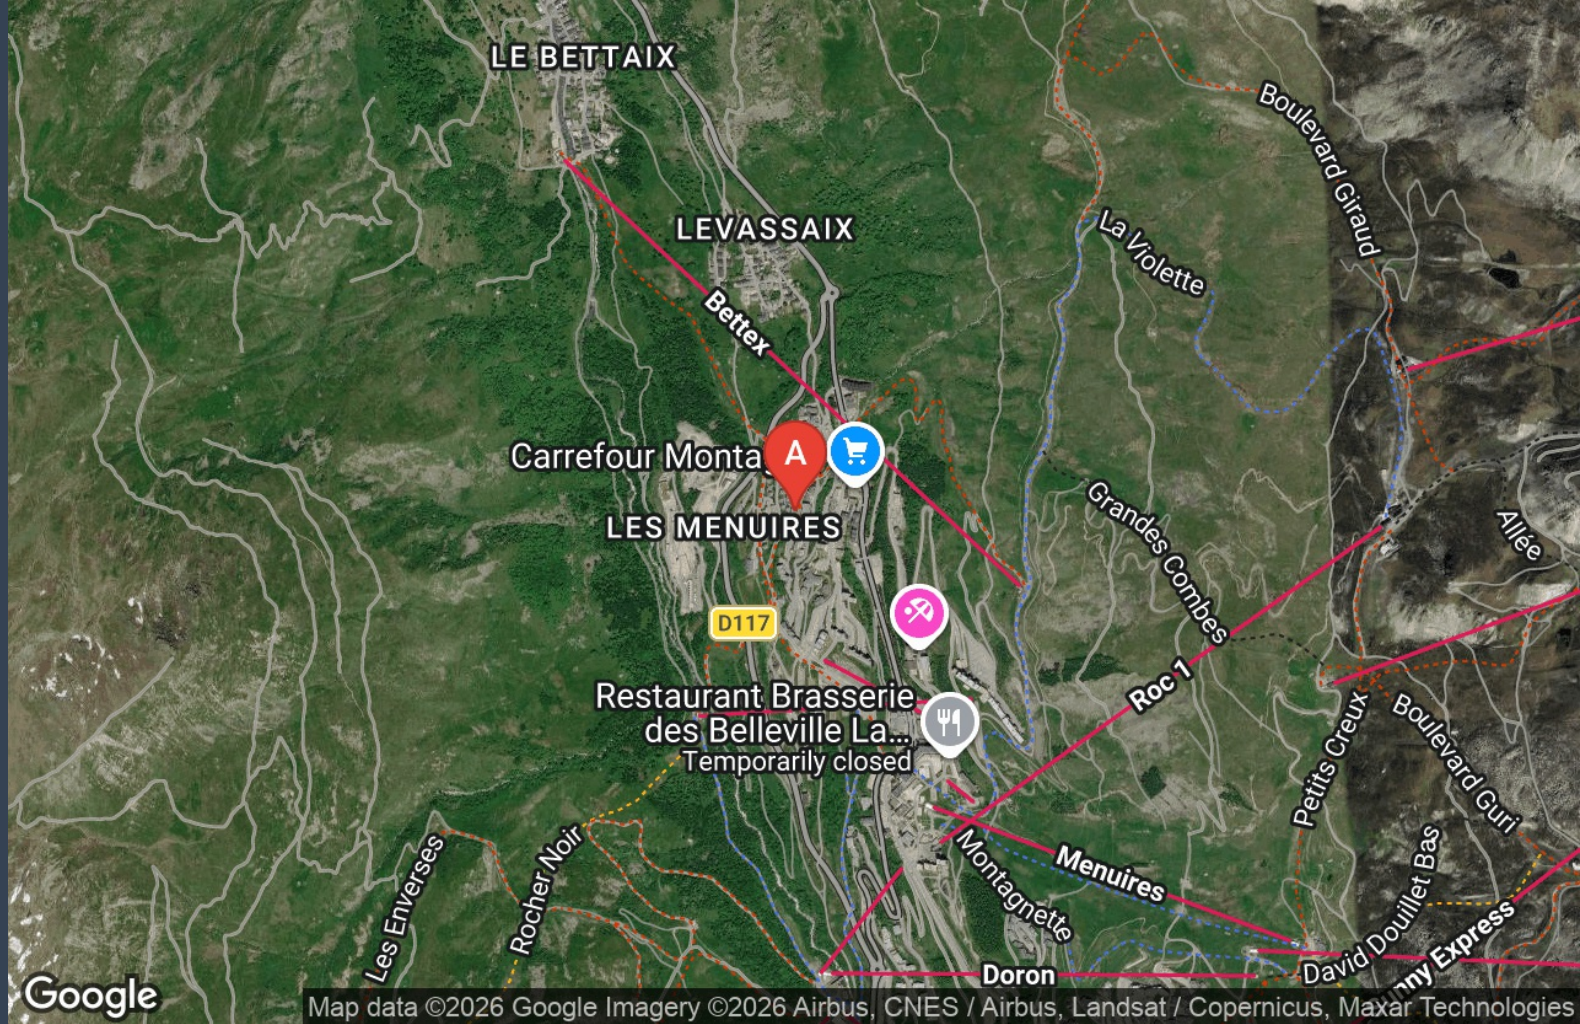

Axelle et Philippe CHOMARAT

☎ 06.82.58.29.66

A Chalet Yams Les Menuires : , Preyerand
73440 Les Menuires