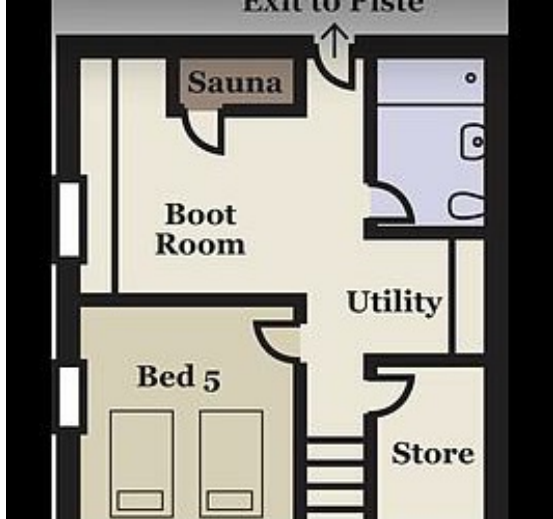

Étage principale : Grande pièce à vivre lumineuse et chaleureuse incluant un coin salon avec 2 grands canapés et une cheminée, un coin repas avec un grande table conviviale et une cuisine ouverte avec tout l'électroménager de dernière génération. La pièce donne sur un grand balcon orienté sud avec vue sur les montagnes.

Également à cette étage, un WC indépendant et une chambre double avec salle d'eau attenante.

A l'étage, 3 chambres doubles et 2 salles de bain.

En rez de chaussée, une chambre double, une salle de bain indépendante, une buanderie avec lave-linge et un grand ski room avec sèche chaussure et Sauna. Une porte extérieure permet d'accéder directement sur la piste de ski.

Séjour/Salon : Télévision (écran plat), lecteur DVD, Cheminée, jeux niveau -1 : Chambre 1 : 2 lits simples 90 cm Salle de bain : lavabo,

baignoire, sèche-cheveux, WC RDC : Chambre 2 : 1 lit double 160 cm Salle de douche attenante : lavabo, douche WC séparé

Étage : Chambre 3 : 1 lit double 160 cm Salle de bain attenante : lavabo, baignoire, sèche-cheveux, WC

Chambre 4 : 2 lits simples 90 cm Chambre 5 : 1 lit double 160 cm Salle de bain : lavabo, baignoire, sèche-cheveux, sèche serviette, WC Equipements confort : Sauna, Sèche-chaussures, Local skis, Wifi, lave-linge Garage privatif fermé