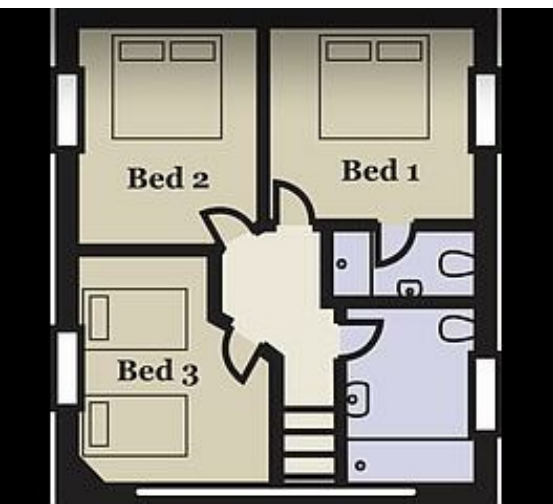

Également à cette étage, un WC indépendant et une chambre double avec salle d'eau attenante.

A l'étage, 3 chambres doubles et 2 salles de bain.

En rez de chaussée, une chambre double, une salle de bain indépendante, une buanderie avec lave-linge et un grand ski room avec sèche chaussure et Sauna. Une porte extérieure permet d'accéder directement sur la piste de ski.

Séjour/Salon : Télévision (écran plat), lecteur DVD, Cheminée, jeux niveau -1 : Chambre 1 : 2 lits simples 90 cm Salle de bain : lavabo,

baignoire, sèche-cheveux, WC RDC : Chambre 2 : 1 lit double 160 cm Salle de douche attenante : lavabo, douche WC séparé

Étage : Chambre 3 : 1 lit double 160 cm Salle de bain attenante : lavabo, baignoire, sèche-cheveux, WC

Chambre 4 : 2 lits simples 90 cm Chambre 5 : 1 lit double 160 cm Salle de bain : lavabo, baignoire, sèche-cheveux, sèche serviette, WC Equipements confort : Sauna, Sèche-chaussures, Local skis, Wifi, lave-linge Garage privatif fermé